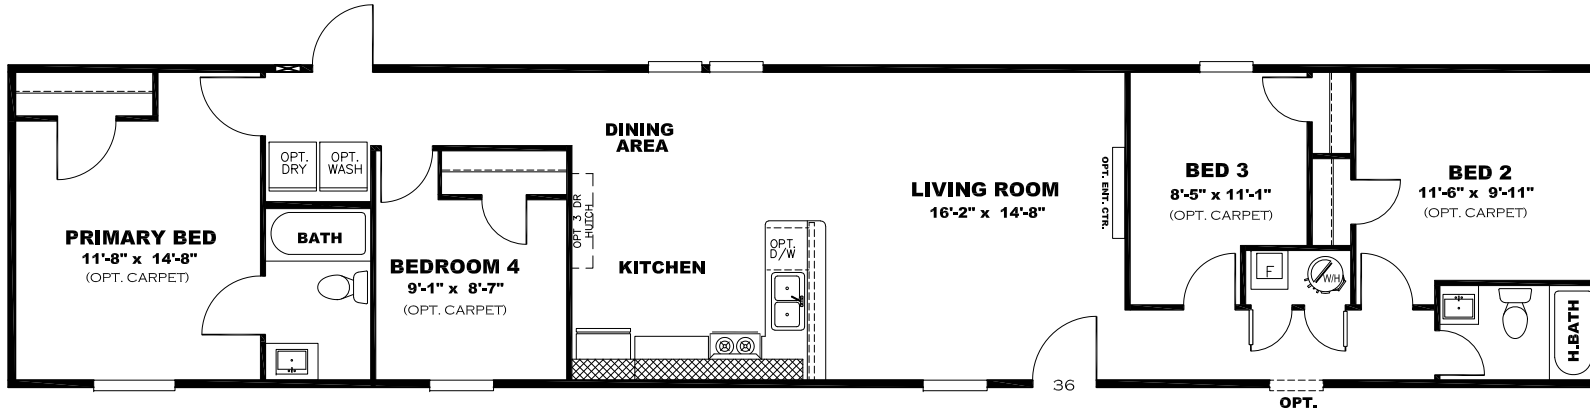

OMIT BACK DOOR W/ OPT. SGD

OPTIONAL 2 BEDROOM

**OPT FLIPPED KITCHEN,  
BR 4, BATH, & UTIL**

DRAWING# BRX-S092  
MODEL# BRX16764A  
16' x 76' BLAZER