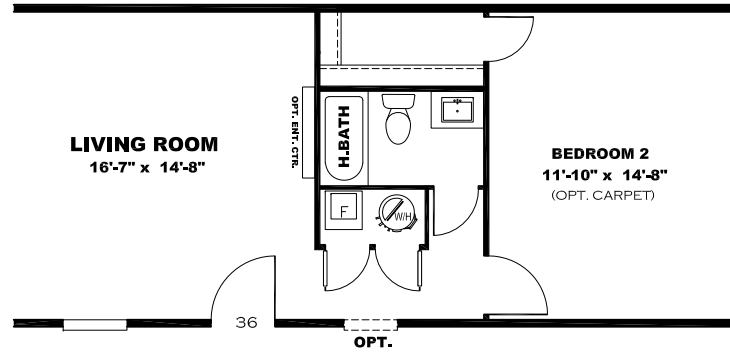

OMIT BACK DOOR W/ OPT. SGD

OPTIONAL 2 BEDROOM

**OPT FLIPPED KITCHEN,  
BR 4, BATH, & UTIL**

DRAWING# BRX-S092  
MODEL# BRX16764A  
16' x 76' BLAZER