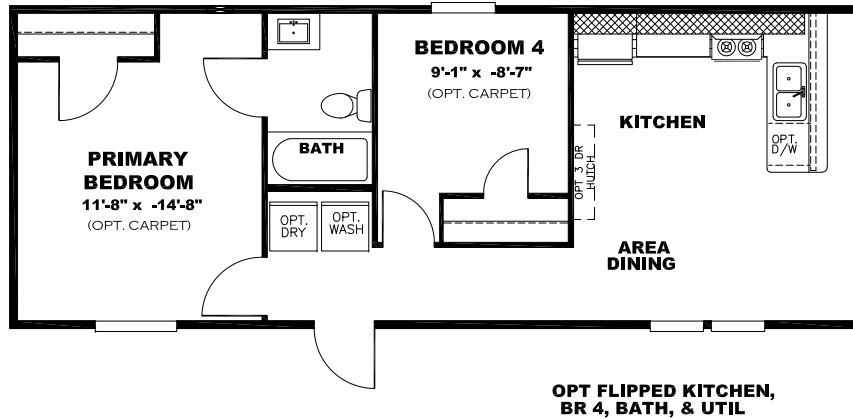

OMIT BACK DOOR W/ OPT. SGD

OPTIONAL 2 BEDROOM

**OPT FLIPPED KITCHEN,  
BR 4, BATH, & UTIL**

DRAWING# BRX-S092  
MODEL# BRX16764A  
16' x 76' BLAZER