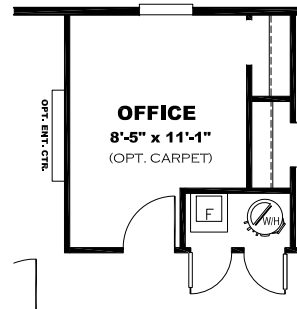

OMIT BACK DOOR W/ OPT. SGD

OPTIONAL 2 BEDROOM

**OPT FLIPPED KITCHEN,  
BR 4, BATH, & UTIL**

DRAWING# BRX-S092  
MODEL# BRX16764A  
16' x 76' BLAZER